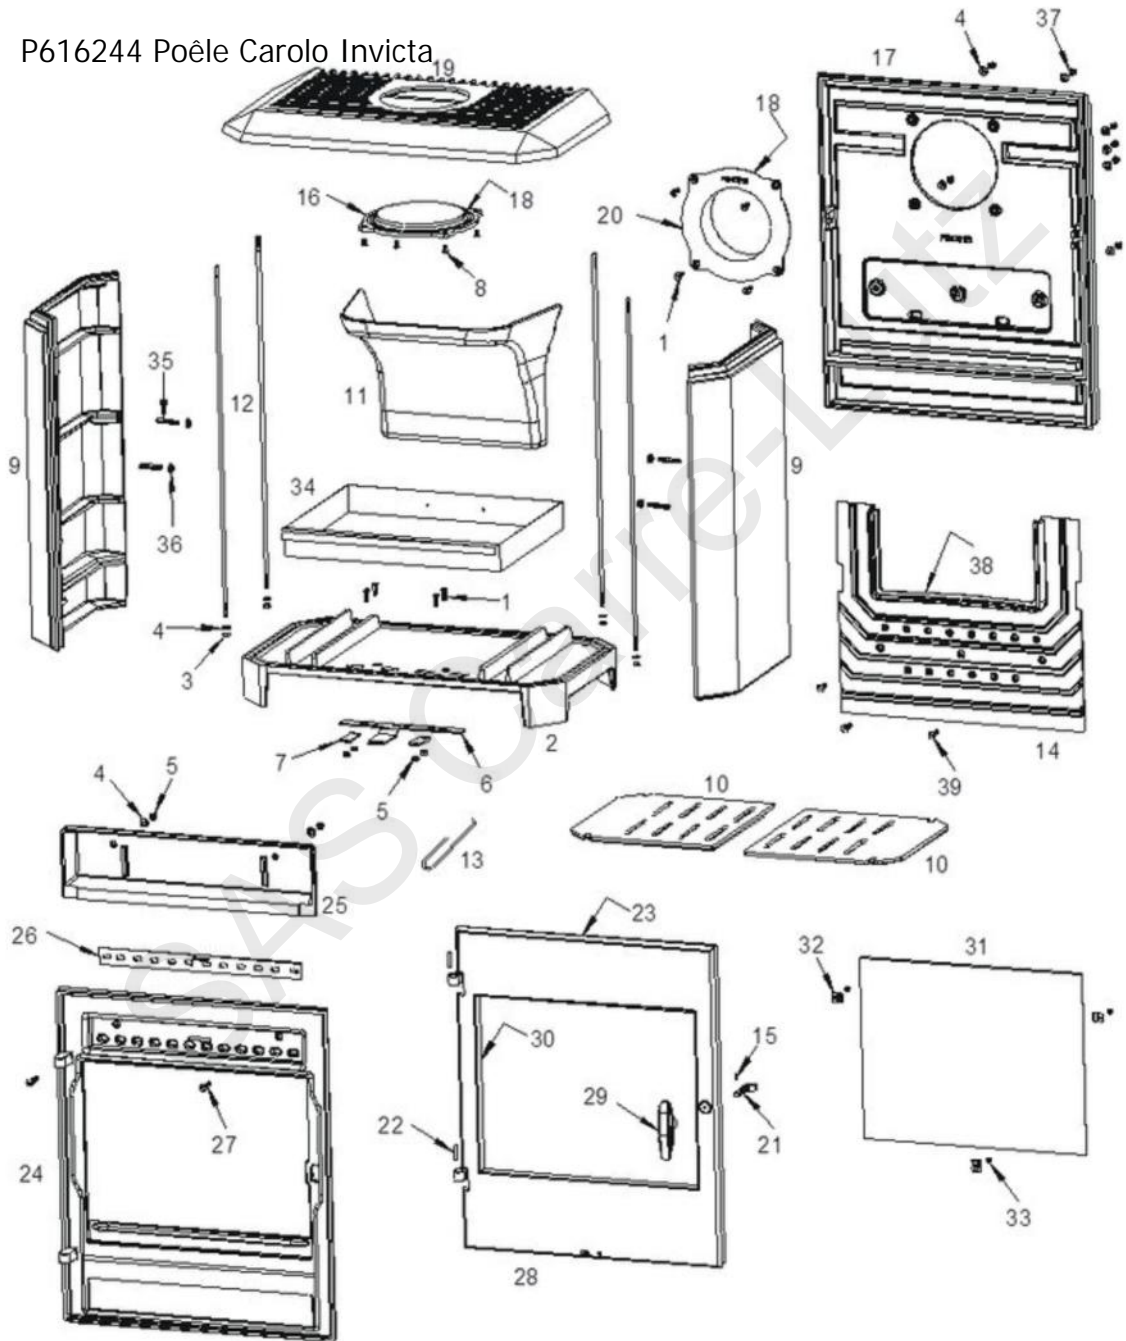

P616244 Poêle Carolo Invicta

Repère	Référence	Produit
1	AV8636200	VAM FHC M06X020 BRUT CL.10.9
5	AV7100060	ECROU HU M06 BRUT CL.8
6	AT610113A	REGISTRE AIR PRIMAIRE
7	AT610112A	BRIDE POELE SEDAN
10	F610618B-B	DEMI GRILLE POELE VOSGES
11	F610438B	DEFLECTEUR POELE
13	AS800255	MAIN FROIDE D6 TOUTES SAUF 750
14	F610617B	TAQUE POELE VOSGES
16	F610228B	TAMPON POELE 0 150
18	AI303005	JOINT THERMOCORDE D5
20	F610271B	BUSE POELE 0 150
21	AS610199A	MENTONNET POELE MANDOR
22	AV6305300	GOUPILLE CANNELEE G2 5X30 BRUT
23	AI303008	JOINT THERMOCORDE D8
26	AT610115A	REGISTRE AIR SECONDAIRE
28	F610620U	PORTE POELE CAROLO
29	F610621U	POIGNEE POELE CAROLO
30	AI302001	JOINT VITRE J80000Y
31	AX601624A	VITRE POELE CAROLO
32	AS700180A	CLAMS DE VITRE
33	AV8644067	VAM TCPZ M04X06 Zn CL.4.8
34	AT610104A	TIROIR CENDRIER POELE CAROLO
39	AV8636250	VAM FHC M06X025 BRUT CL.10.9
ACC	AI601003	COLLE REFRAC. 30 ML
ACC	AD49523	GANT ANTI CHALEUR BOUCLETTE
-	AV899710A	SACHET VISSERIE BBC 710